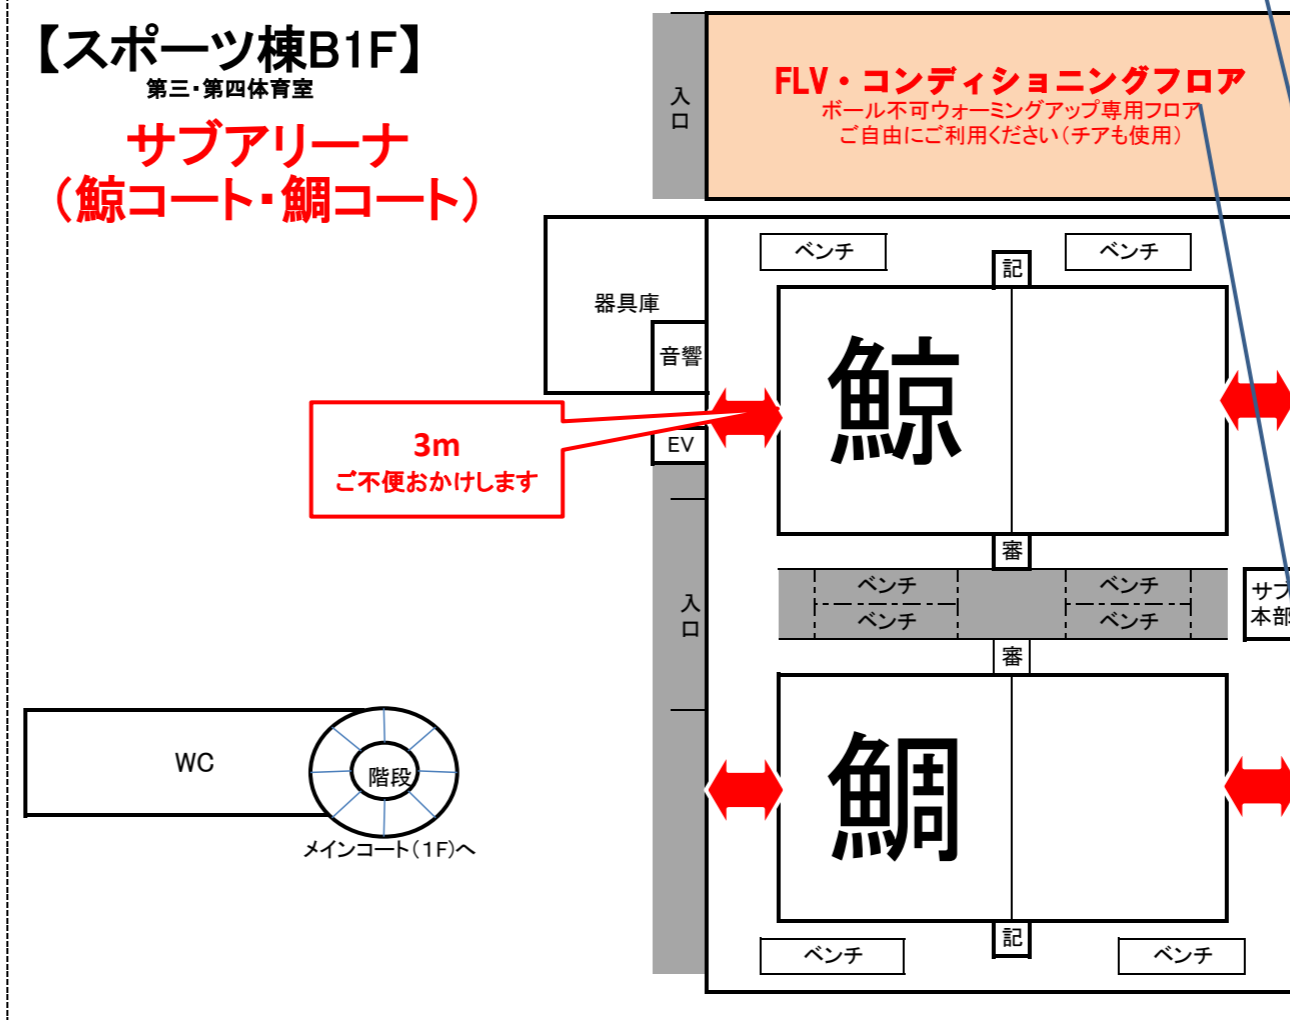

# FLV2015 チャンピオンズDivision 会場内MAP

【スポーツ棟1F】  
第一・第二体育室

メインアリーナ(鰐コート・鯨コート・鯨コート)

【スポーツ棟2F】

【スポーツ棟B1F】

第三・第四体育室

サブアリーナ  
(鯨コート・鯛コート)

朝、会場到着後

代表者は

- ① 一次受付
- ② 二次受付
- ③ GTM(代表者会議)

それ以外のかたは

- ① 個人の荷物は全て更衣室内ロッカーへ
- ② チーム荷物はクラブブースへ