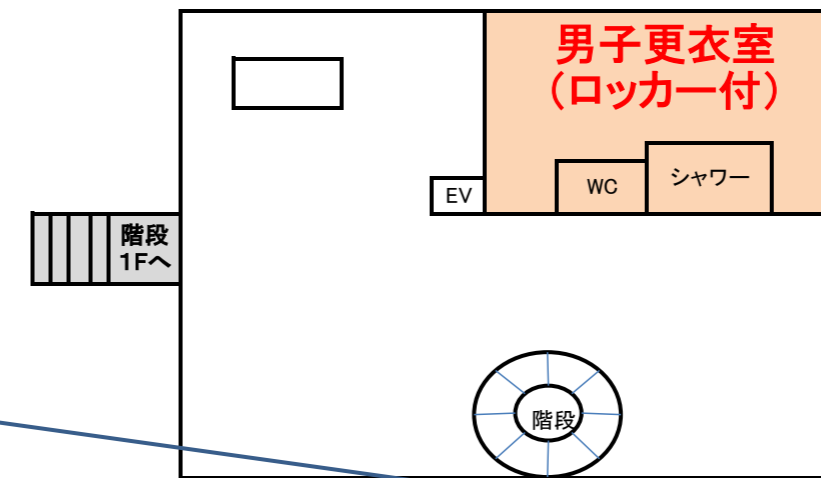

# FLV2015 チャンピオンズDivision 会場内MAP

【スポーツ棟1F】  
第一・第二体育室

メインアリーナ(鰐コート・鯨コート・鯨コート)

【スポーツ棟2F】

【スポーツ棟B1F】

第三・第四体育室

サブアリーナ  
(鯨コート・鯛コート)