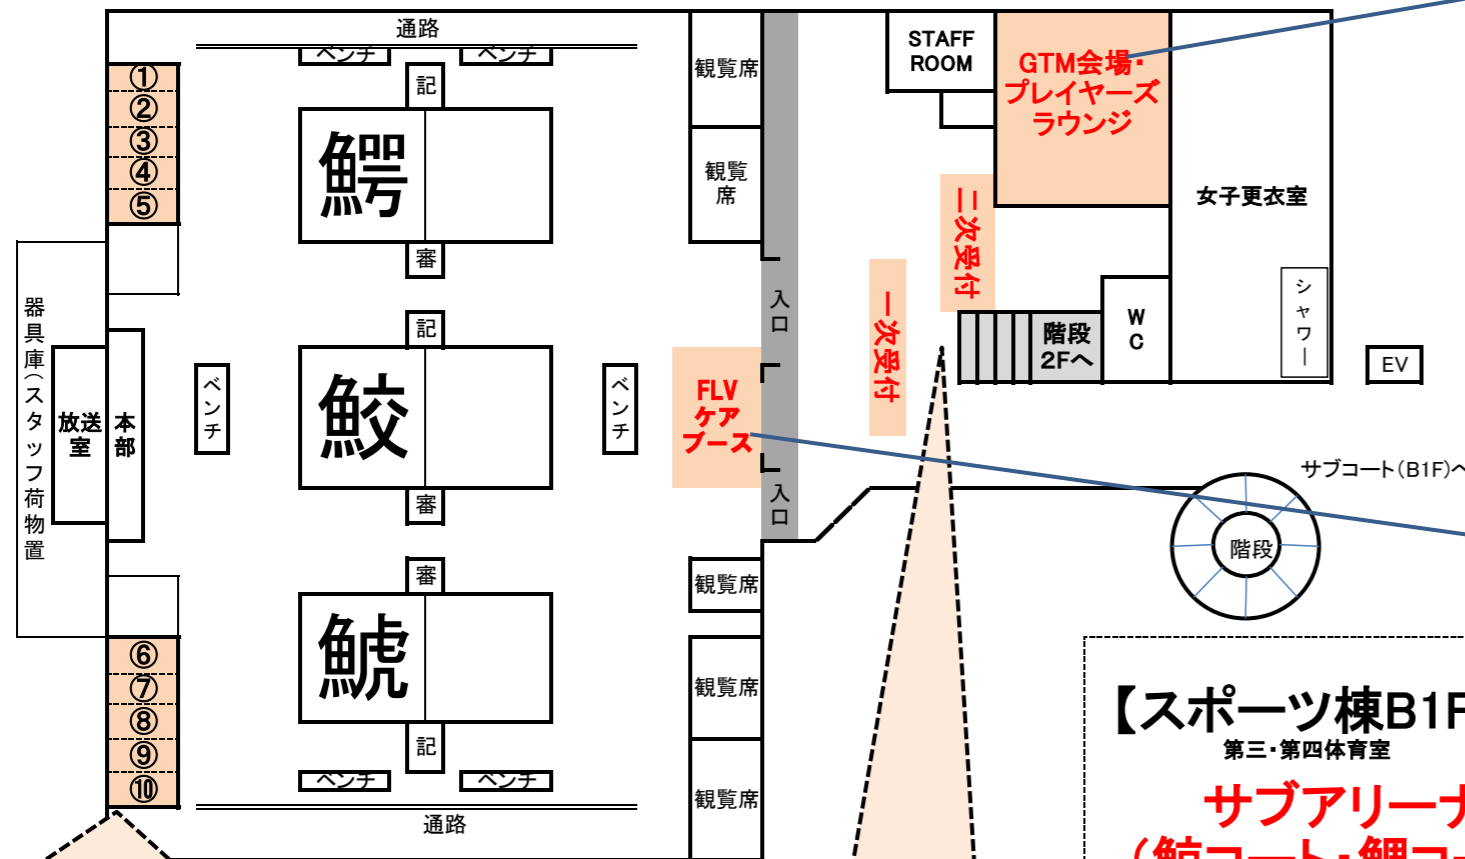

# FLV2015 チャンピオンズDivision 会場内MAP

【スポーツ棟1F】  
第一・第二体育室

メインアリーナ(鰐コート・鯨コート・鯨コート)

【スポーツ棟2F】

【スポーツ棟B1F】

第三・第四体育室

サブアリーナ  
(鯨コート・鯛コート)

朝、会場到着後

代表者は

- ① 一次受付
- ② 二次受付
- ③ GTM(代表者会議)

それ以外のかたは

- ① 個人の荷物は全て更衣室内ロッカーへ
- ② チーム荷物はクラブブースへ