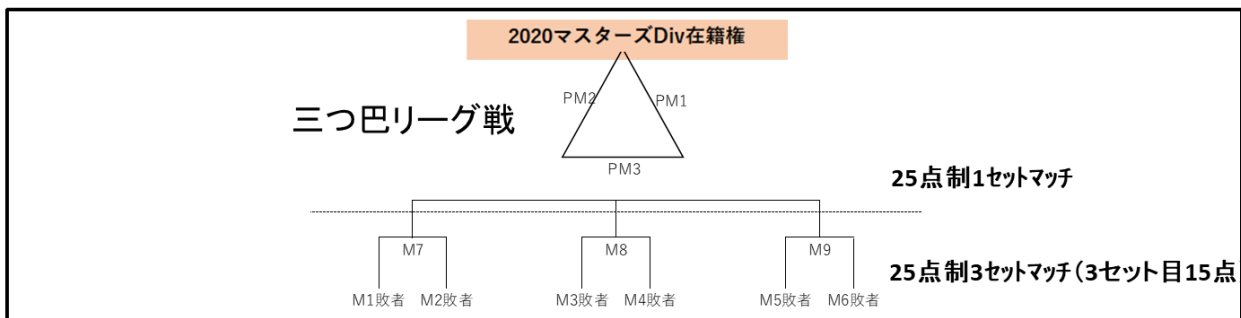

キリンー番搾りCUP三途の川決戦(下流)

上位1チーム:マスターズ在籍権獲得 下位5チーム:チャレンジャーズ降格

【FLV2020参加資格】

2020FLV資格	資格獲得条件
チャンピオンズ在籍 (6チーム)	王座決定戦ベスト4 Or 三途の川決戦上流優勝
マスターズ在籍 (7チーム)	三途の川決戦上流出場 Or 三途の川決戦下流優勝
チャレンジャーズ降格 (5チーム)	三途の川決戦下流敗者