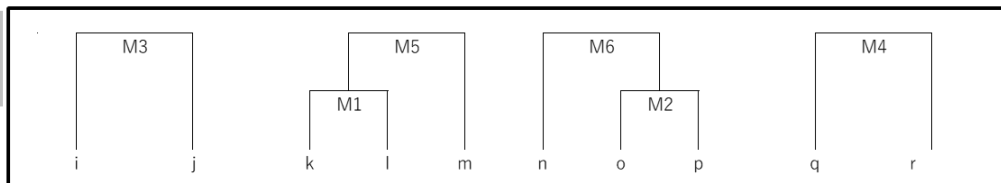

各Pool3・4・5位は  
土俵際トーナメント進出

# 【FLV2019チャンピオンズDivision男子 王座決定&土俵際T形式】

王座決定トーナメント  
(全8クラブ)

25点制、3セットマッチ  
(3セット目は15点制)

2020チャンピオンズDiv在籍権獲得

2020チャンピオンズDiv在籍権獲得

三途の川決戦・上流  
25点制、1セットマッチ

土俵際トーナメント  
(全10クラブ)

25点制、3セットマッチ  
(3セット目は15点制)