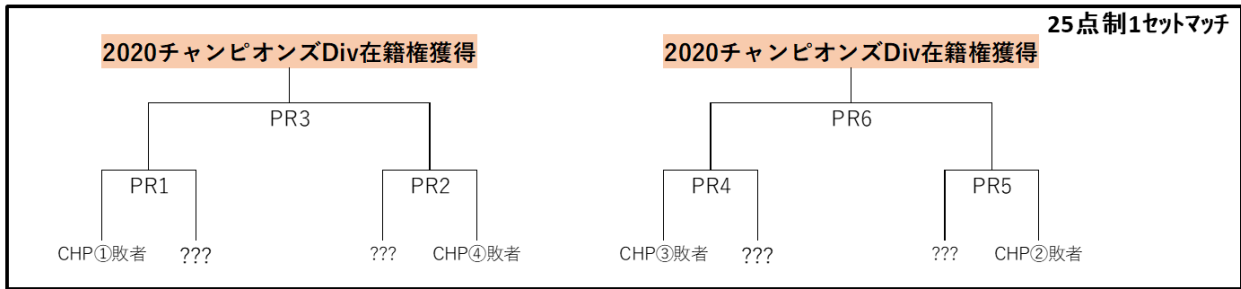

【FLV2019チャンピオンズDivision男子 三途の川T形式】

松竹梅山田錦CUP/第一酒造開華CUP三途の川決戦(上流)

上位2チーム:チャンピオンズ在籍権獲得 下位6チーム:マスターズ降格

???= 王座決定トーナメント敗者の指名により土俵際トーナメント勝者(M3~M6勝者)が入ります。