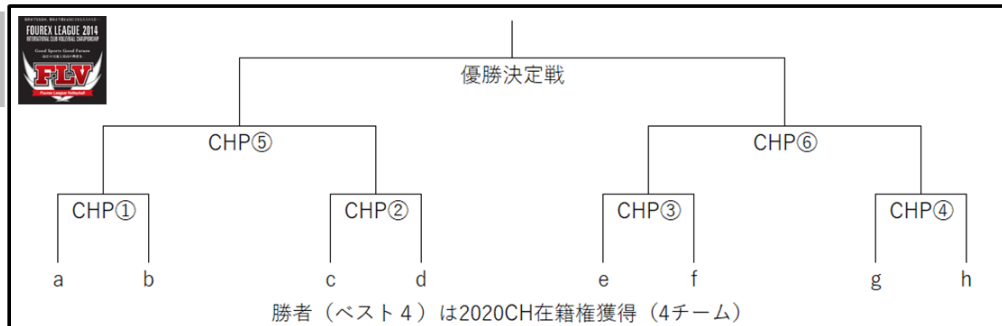

## セミファイナル-酒池肉林 3月23日(土)

Pool A

Pool B

Pool C

Pool D

交流戦(各チーム1試合)

A~D☆5チームリーグ&4チームリーグ+交流戦 総当戦 21点制 **2セットマッチ**

各Pool1・2位は  
王座決定トーナメント進出

各Pool3・4・5位は  
土俵際トーナメント進出

## グランドファイナル-弱肉強食 3月24日(日)

☆完全トーナメント戦 25点制 **3セットマッチ**

王座決定トーナメント  
(8クラブ)

三途の川  
決戦

土俵際トーナメント  
(10クラブ)

# 【FLV2019チャンピオンズDivision男子 王座決定&土俵際T形式】

王座決定トーナメント  
(全8クラブ)

25点制、3セットマッチ  
(3セット目は15点制)

2020チャンピオンズDiv在籍権獲得

2020チャンピオンズDiv在籍権獲得

三途の川決戦・上流  
25点制、1セットマッチ

土俵際トーナメント  
(全10クラブ)

25点制、3セットマッチ  
(3セット目は15点制)