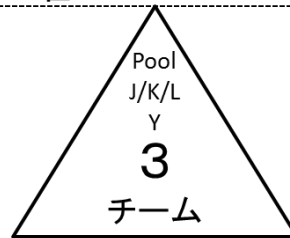

1st Stage (共通)

- ★3チーム総当戦
- ★21点制2セットマッチ
  マッチデュースあり

☆ 出場辞退チームが出た場合
・3チームリーグ×2→5チームリーグ×1とします。4Team及び5Teamの際にはFLVの準備した形式で実施します。