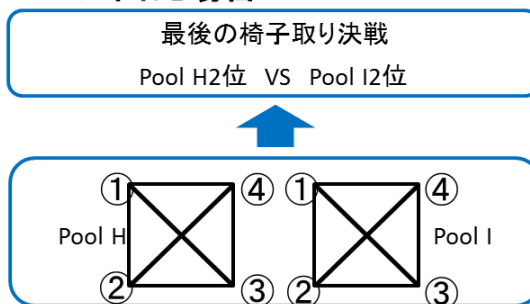

（実行委員会の基準）※以下の優先順位で採用する形式を設定する。最悪の環境下の場合に 3）となる。

- 1) サドンデスマッチ（1 セットマッチ）あるいはアドバンテージマッチ。
- 2) 点数制の切り替え 25 点制→21 点制、21 点制→15 点制。
- 3) その日の累積の競技結果での判断。（試合はなし）

競技・抽選方式や試合進行について、予定より変更となる場合がございます。変更が生じた場合は、公式 Web サイト・Facebook にてお知らせいたします。

【FLV2017 チャレンジャーズDivision 全競技形式】

FLV2017マスタースDivision 昇格権獲得

女子6人制は赤字、男子6人制は緑字。

各POOL優勝、2位のチーム(2枠)がマスタースDivへ進出
 ※枠数規定
 ・5~6チームリーグのときは2枠
 ・4チームリーグのときは1枠(1位のみ)
 ※枠数規定については変更になる場合があります。

【FLV2017チャレンジャーズDivision立川決戦 I 競技形式】

FLV2017 マスタースDivision 昇格権獲得！！

各Pool 上位2クラブ は自動昇格

☆出場辞退チームが出た場合

・4Teamリーグ総当たり戦方式で実施。

1) 4チームリーグが1つの場合には、全試合25点制3セットマッチ(全セット25点)

2) 4チームリーグが2つの場合には、全試合25点制3セットマッチ(全セット25点)

↓
各リーグ2位同士で25点1セットマッチの『マスタース昇格権掛けた最後の椅子取り決戦』

【FLV2017チャレンジャーズDivision 立川決戦 I 男子競技形式】

6チームプール戦(2nd Stageは 雲竜型と不知火型をPOOL別を選択!!)

FLV2017 マスターズDivision 昇格権獲得! (上位2枠)

雲竜型

変則トーナメント戦

21点制3セットマッチデュースあり
(3セット目は15点制)

不知火型

変則リーグ戦