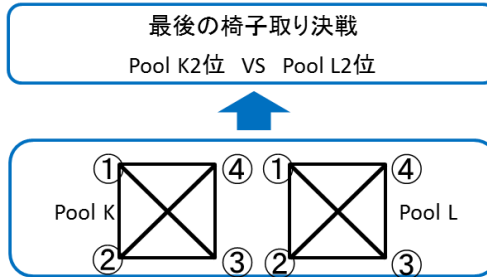

FLV2017 マスターズDivision 2チーム昇格!!

2nd Stage

★21点制3セットマッチ・デュースあり

マスターズDiv.昇格をかけた真剣勝負!!!

(3セット目のみ15点)

1st Stage

★21点制2セットマッチ

デュースあり

各Poolで総当たり戦。3
チームリーグで開催!

☆出場辞退チームが出た場合

・3チームリーグ×2→5チームリーグ×1とします。4Team及び5Teamの際にはFLVの準備した形式で実施します。

【FLV2017チャレンジャーズDivision立川決戦Ⅱ競技形式】

FLV2017 マスターズDivision 昇格権獲得！！

各Pool 上位2クラブ は自動昇格

☆ 出場辞退チームが出た場合

・4Teamリーグ総当たり戦方式で実施。

1) 4チームリーグが1つの場合には、
全試合25点制3セットマッチ(全セット25点)

2) 4チームリーグが2つの場合には、
全試合25点制3セットマッチ(全セット25点)

↓
各リーグ2位同士で25点1セットマッチの
『マスターズ昇格権掛けた最後の椅子取り決戦』

【FLV2017チャレンジャーズDivision 立川決戦Ⅱ男子競技形式】

6チームプール戦(2nd Stageは 雲龍型と不知火型をPOOL別を選択！！)