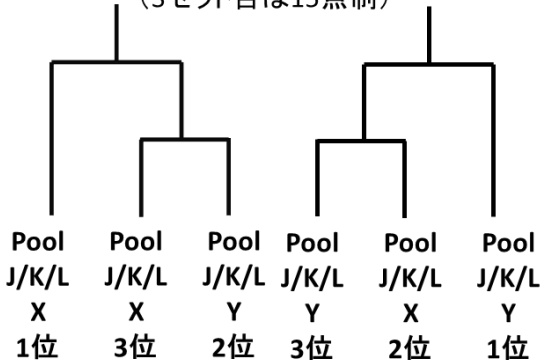

各Poolで総当たり戦。3
チームリーグで開催!

☆出場辞退チームが出た場合

・3チームリーグ×2→5チームリーグ×1とします。4Team及び5Teamの際にはFLVの準備した形式で実施します。

【FLV2017チャレンジャーズDivision立川決戦Ⅱ競技形式】

FLV2017 マスターズDivision 昇格権獲得！！

各Pool 上位2クラブ は自動昇格

☆ 出場辞退チームが出た場合

・4Teamリーグ総当たり戦方式で実施。

1) 4チームリーグが1つの場合には、
全試合25点制3セットマッチ(全セット25点)

2) 4チームリーグが2つの場合には、
全試合25点制3セットマッチ(全セット25点)

↓
各リーグ2位同士で25点1セットマッチの
『マスターズ昇格権掛けた最後の椅子取り決戦』

【FLV2017チャレンジャーズDivision 立川決戦Ⅱ男子競技形式】

6チームプール戦(2nd Stageは 雲龍型と不知火型をPOOL別を選択！！)

FLV2017 マスターズDivision 昇格権獲得！(上位2枠)

雲龍型

変則トーナメント戦

21点制3セットマッチマッチデュースあり
(3セット目は15点制)

2nd Stage (選択)

不知火型

変則リーグ戦

21点制2セットマッチマッチデュースあり
(1st Stageの結果持越し)