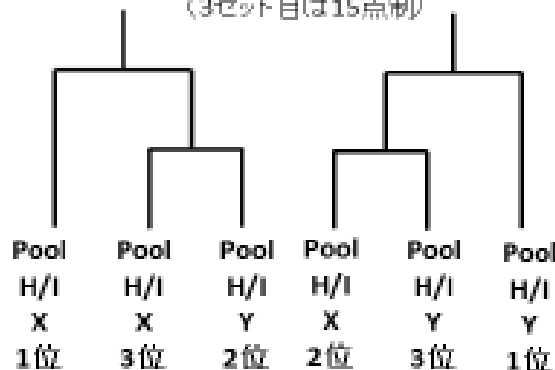

【FLV2017 チャレンジャーズDivision 全競技形式】

FLV2017マスタースDivision 昇格権獲得

女子6人制は赤字、男子6人制は緑字。

各POOL優勝、2位のチーム(2枠)がマスタースDivへ進出
 ※枠数規定
 ・5~6チームリーグのときは2枠
 ・4チームリーグのときは1枠(1位のみ)
 ※枠数規定については変更になる場合があります。

【FLV2017チャレンジャーズDivision立川決戦 I 競技形式】

FLV2017 マスタースDivision 昇格権獲得！！

各Pool 上位2クラブ は自動昇格

☆出場辞退チームが出た場合

・4Teamリーグ総当たり戦方式で実施。

1) 4チームリーグが1つの場合には、全試合25点制3セットマッチ(全セット25点)

2) 4チームリーグが2つの場合には、全試合25点制3セットマッチ(全セット25点)

↓
各リーグ2位同士で25点1セットマッチの『マスタース昇格権掛けた最後の椅子取り決戦』

【FLV2017チャレンジャーズDivision 立川決戦 I 男子競技形式】

6チームプール戦(2nd Stageは 雲竜型と不知火型をPOOL別を選択!!)

FLV2017 マスターズDivision 昇格権獲得! (上位2枠)

雲竜型

変則トーナメント戦

21点制3セットマッチデュースあり
(3セット目は15点制)

不知火型

変則リーグ戦