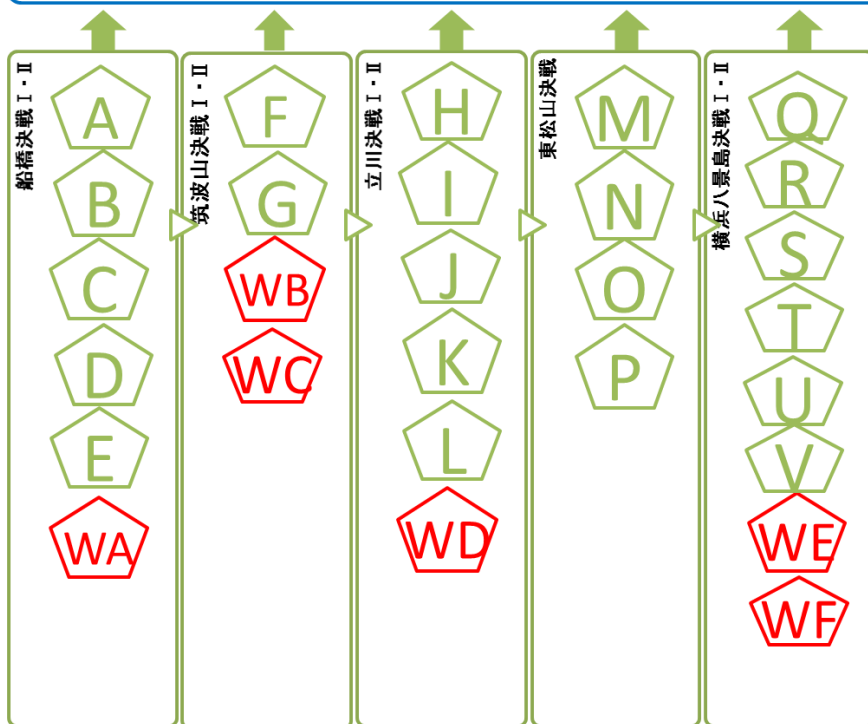

また、スパッツやハイネック等アンダーシャツがユニフォームの下から露出することは不可！とさせていただきます（サポーターはその限りではありません）。

競技形式

朝の受付時に pool を決める抽選を行います。原則として競技は FLV 規約、審判規則は JVA 審判規則にそれぞれ則ります。但し、一部の試合に関しては、FLV 固有の形式として、1 セットマッチ（25 点制或いは 15 点制）で実施する場合がございます。

（実行委員会の基準）※以下の優先順位で採用する形式を設定する。最悪の環境下の場合に 3）となる。

- 1) サドンデスマッチ（1 セットマッチ）あるいはアドバンテージマッチ。
- 2) 点数制の切り替え 25 点制→21 点制、21 点制→15 点制。
- 3) その日の累積の競技結果での判断。（試合はなし）

競技・抽選方式や試合進行について、予定より変更となる場合がございます。変更が生じた場合は、公式 Web サイト・Facebook にてお知らせいたします。

【FLV2017 チャレンジャーズDivision 全競技形式】

FLV2017マスタースDivision 昇格権獲得

女子6人制は赤字、男子6人制は緑字。

各POOL優勝、2位のチーム(2枠)がマスタースDivへ進出
 ※枠数規定
 ・5~6チームリーグのときは2枠
 ・4チームリーグのときは1枠(1位のみ)
 ※枠数規定については変更になる場合があります。

【FLV2017チャレンジャーズDivision立川決戦 I 競技形式】

FLV2017 マスタースDivision 昇格権獲得！！

各Pool 上位2クラブ は自動昇格

☆出場辞退チームが出た場合

・4Teamリーグ総当たり戦方式で実施。

1) 4チームリーグが1つの場合には、全試合25点制3セットマッチ(全セット25点)

2) 4チームリーグが2つの場合には、全試合25点制3セットマッチ(全セット25点)

↓
各リーグ2位同士で25点1セットマッチの『マスタース昇格権掛けた最後の椅子取り決戦』