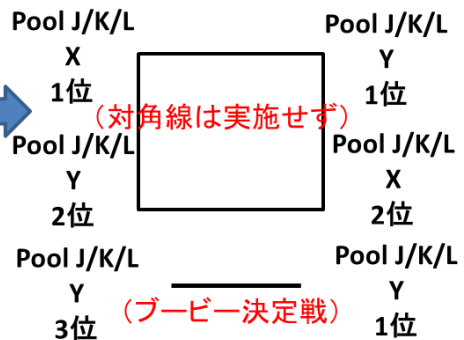

1) 4チームリーグが1つの場合には、
全試合25点制3セットマッチ(全セット25点)

2) 4チームリーグが2つの場合には、
全試合25点制3セットマッチ(全セット25点)

↓
各リーグ2位同士で25点1セットマッチの
『マスターズ昇格権掛けた最後の椅子取り決戦』

【FLV2017チャレンジャーズDivision 立川決戦Ⅱ男子競技形式】

6チームプール戦(2nd Stageは 雲龍型と不知火型をPOOL別を選択！！)

FLV2017 マスターズDivision 昇格権獲得！(上位2枠)

雲龍型

変則トーナメント戦

21点制3セットマッチマッチデュースあり
(3セット目は15点制)

2nd Stage (選択)

不知火型

変則リーグ戦

21点制2セットマッチマッチデュースあり
(1st Stageの結果持越し)