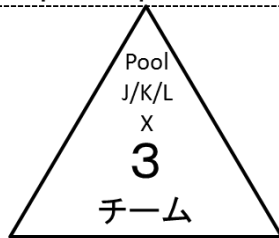

1st Stage (共通)

- ★3チーム総当戦
- ★21点制2セットマッチ
  マッチデュースあり

☆ 出場辞退チームが出た場合
・3チームリーグ×2→5チームリーグ×1とします。4Team及び5Teamの際にはFLVの準備した形式で実施します。