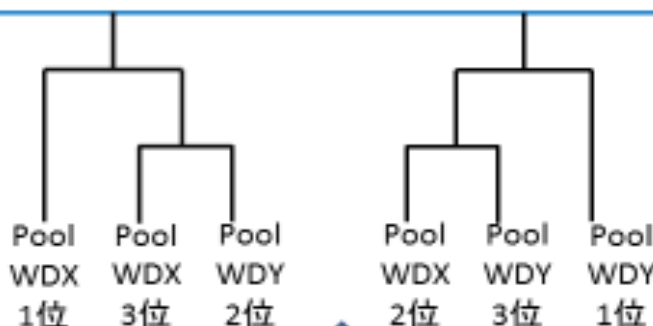

FLV2017 マスタースDivision 昇格権獲得！！

各Pool 上位2クラブ は自動昇格

☆出場辞退チームが出た場合

・4Teamリーグ総当たり戦方式で実施。

1) 4チームリーグが1つの場合には、全試合25点制3セットマッチ(全セット25点)

2) 4チームリーグが2つの場合には、全試合25点制3セットマッチ(全セット25点)

↓
各リーグ2位同士で25点1セットマッチの『マスタース昇格権掛けた最後の椅子取り決戦』

【FLV2017チャレンジャーズDivision 立川決戦 I 男子競技形式】

6チームプール戦(2nd Stageは 雲竜型と不知火型をPOOL別を選択!!)

FLV2017 マスターズDivision 昇格権獲得! (上位2枠)

雲竜型

変則トーナメント戦

21点制3セットマッチデュースあり
(3セット目は15点制)

不知火型

変則リーグ戦

21点制2セットマッチデュースあり
(1st Stageの結果持越し)

1st Stage (共通)

★3チーム総当戦

★21点制2セットマッチ

セットマッチデュースあり

☆出場辞退チームが出た場合

・3チームリーグ×2→5チームリーグ×1とします。4Team及び5Teamの際にはFLVの準備した形式で実施します。

【FLV2017チャレンジャーズDivision立川決戦 I 女子6人制】

FLV2017 マスターズDivision 2チーム昇格!!

2nd Stage

★21点制3セットマッチ・デュースあり

マスターズDiv.昇格をかけた真剣勝負!!!

(3セット目のみ15点)

1st Stage

★21点制2セットマッチ

デュースあり