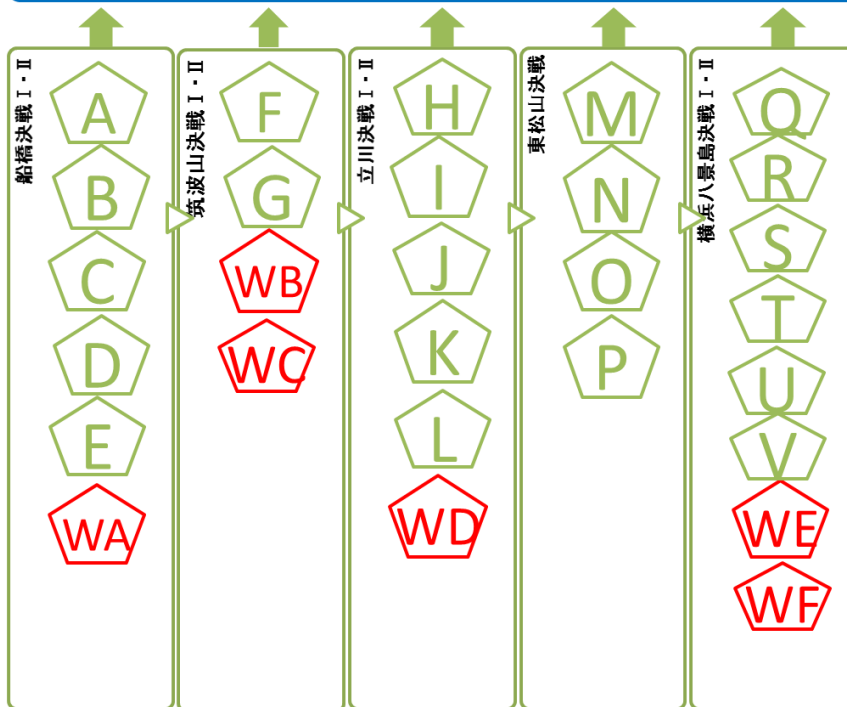

挑戦の道

FLV2017マスターズDivision 昇格権獲得

女子6人制は赤字、男子6人制は緑字。

各POOL優勝、2位のチーム(2枠)がマスターズDivへ進出
 ※枠数規定
 ・5～6チームリーグのときは2枠
 ・4チームリーグのときは1枠(1位のみ)
 ※枠数規定については変更になる場合があります。

マスターズ&チャンピオンズ Division 出場について

マスターズ Division は、チャレンジャーズ Division を勝ち抜いた昇格チームのみ進出できます。日程は、2日程からご選択頂きますので予めクラブ内で意向を固めておいてください。(女子6人制チームの皆様は3/4(土)のみとなります。ご了承ください)。チャレンジャーズ Division 当日に覚悟が迫られます！

また、マスターズ Division を勝ち抜いたクラブが出場可能な、チャンピオンズ Division への上場についても、同様にチャレンジャーズ Division 当日に出場意向を確認いたします。2017年度は、**チャンピオンズ Division 女子開催も3/19(日)**のみですが決定しております。こちらもクラブ内での合意をしておいていただきますようお願いいたします！

決戦名	日付	場所	チャンピオンシップシリーズ	大会登録料
マスターズDivision (MST) ～土浦場所～	3/4(土)	土浦市水郷体育館	在籍・推薦・昇格 自己推薦 クラブのみ 参加可	¥15,000
	3/5(日)			