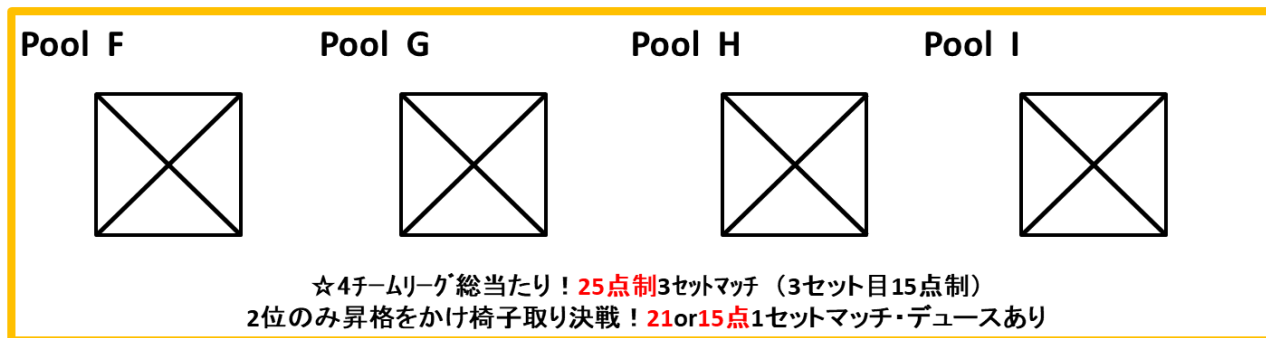

2. 競技形式について

二次受付時に組み合わせ抽選を行います。

競技はFLV規約、審判規則はJVA審判規則に則ります。但し、一部の試合に関して、FLV固有の形式として、1セットマッチ（25点制或いは15点制）で実施する場合がございます。

- 試合間は5分。但し、連続試合となる場合は10分とします。
- 公式練習は合同5分。但し、各チームの第一試合は合同10分とします。
- 選手・監督等スタッフ以外のメンバー（例えば応援のご家族）はファミリーマークを着用することでベンチに入ることができます。ファミリーマークは大会本部にお申し付けください。
- 補助役員は参加チームで行ってください。人数が不足する際には他チームに協力を依頼するなどの対応をお願い致します。
- 天変地異、怪我等によるチームの途中離脱、時間の遅延等により競技進行が当初予定とは異なる事態が生じた際には、実行委員会の基準による競技形式および順位決定方法を採用し、再試合は原則行わないものとします。

競技・抽選方式や試合進行は変更となる場合がございます。変更が生じた場合は、公式Webサイト・Facebookにてお知らせいたします。

【FLV2018チャレンジャーズDivision立川決戦 I 男子競技形式】

各Pool1位は自動昇格
2位同士(F・G/H・I)で椅子取り決戦。勝者が昇格。

FLV2018 マスターズDivision 昇格権獲得！！

☆出場辞退チームが出た場合

・3Teamリーグ総当たり戦方式で実施。