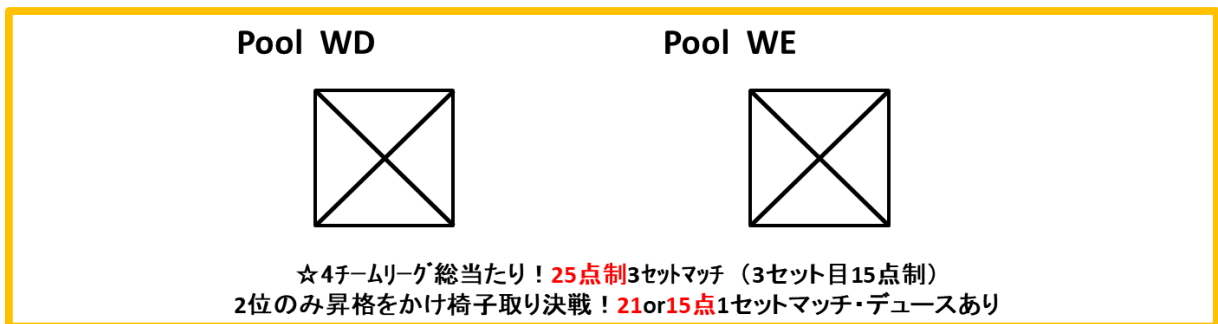

【FLV2018チャレンジャーズDivision立川決戦Ⅱ女子競技形式】

各Pool1位は自動昇格
2位同士で椅子取り決戦。勝者が昇格。

FLV2018 マスターズDivision 昇格権獲得！！

☆出場辞退チームが出た場合

・3Teamリーグ総当たり戦方式で実施。

2試合の結果分＋不戦勝ポイント付与！

※全試合25点制3セットマッチ（3セット目15点制）

©FLV2018

FLV