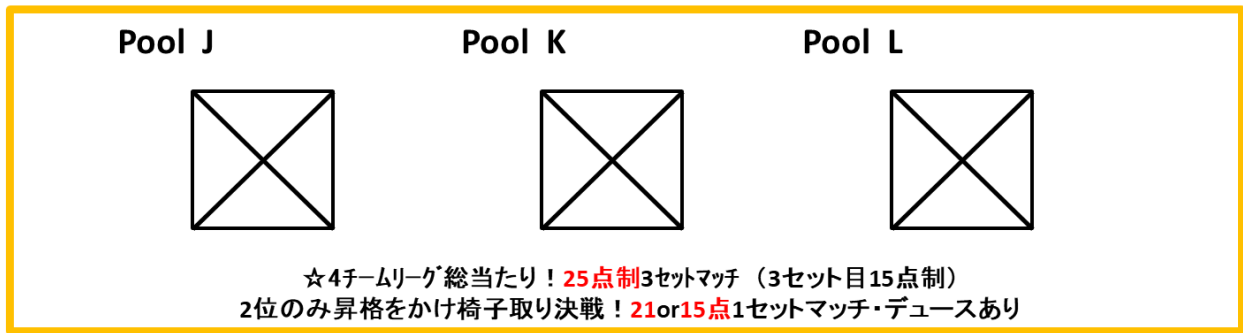

【FLV2018チャレンジャーズDivision立川決戦Ⅱ男子競技形式】

各Pool1位は自動昇格
2位同士三つ巴椅子取り決戦。上位1チームが昇格。

FLV2018 マスターズDivision 昇格権獲得！！

☆出場辞退チームが出た場合

・3Teamリーグ総当たり戦方式で実施。

2試合の結果分＋不戦勝ポイント付与！

※全試合25点制3セットマッチ（3セット目15点制）

©FLV2018