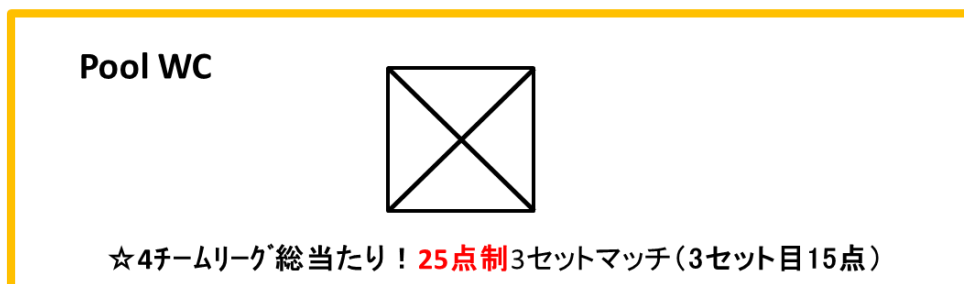

競技・抽選方式や試合進行は変更となる場合がございます。変更が生じた場合は、公式Webサイト・Facebookにてお知らせいたします。

【FLV2018チャレンジャーズDivision立川決戦 I 男子競技形式】

各Pool1位は自動昇格
2位同士(F・G/H・I)で椅子取り決戦。勝者が昇格。

FLV2018 マスターズDivision 昇格権獲得！！

☆出場辞退チームが出た場合

・3Teamリーグ総当たり戦方式で実施。

2試合の結果分+不戦勝ポイント付与！

※全試合25点制3セットマッチ(3セット目15点制)

©FLV2018

【FLV2018チャレンジャーズDivision立川決戦 I 女子競技形式】

優勝クラブは自動昇格

FLV2018 マスターズDivision 昇格権獲得！！

☆出場辞退チームが出た場合

・3Teamリーグ総当たり戦方式で実施。