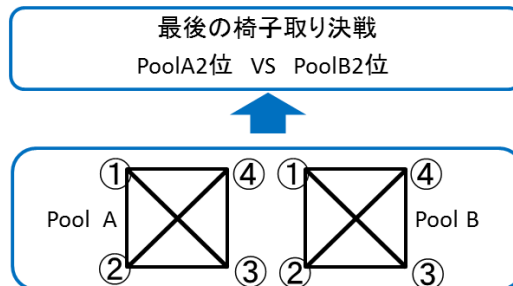

2. 競技形式について

二次受付時に組み合わせ抽選を行います。

競技はFLV規約、審判規則はJVA審判規則に則ります。但し、一部の試合に関して、FLV固有の形式として、1セットマッチ（25点制或いは15点制）で実施する場合がございます。

- 試合間は5分。但し、連続試合となる場合は10分とします。
- 公式練習は合同5分。但し、各チームの第一試合は合同10分とします。
- 選手・監督等スタッフ以外のメンバー（例えば応援のご家族）はファミリーマークを着用することでベンチに入ることができます。ファミリーマークは大会本部にお申し付けください。
- 補助役員は参加チームで行ってください。人数が不足する際には他チームに協力を依頼するなどの対応をお願い致します。
- 天変地異、怪我等によるチームの途中離脱、時間の遅延等により競技進行が当初予定とは異なる事態が生じた際には、実行委員会の基準による競技形式および順位決定方法を採用し、再試合は原則行わないものとします。

競技・抽選方式や試合進行は変更となる場合がございます。変更が生じた場合は、公式Webサイト・Facebookにてお知らせいたします。

【FLV2018チャレンジャーズDivision横浜八景島決戦 I 男子競技形式】

各Pool 上位2クラブ は自動昇格

FLV2018 マスターズDivision 昇格権獲得！！

☆出場辞退チームが出た場合

・4Teamリーグ総当たり戦方式で実施。

1) 4チームリーグが1つの場合には、
全試合25点制3セットマッチ(3セット目15点制)

2) 4チームリーグが2つの場合には、
全試合25点制3セットマッチ(3セット目15点制)

↓
各リーグ2位同士で25点1セットマッチの
『マスターズ昇格権掛けた最後の椅子取り決戦』

©FLV2018

【FLV2018チャレンジャーズDivision横浜八景島決戦 I 女子競技形式】

優勝、2位クラブは自動昇格

FLV2018 マスターズDivision 昇格権獲得！！

☆出場辞退チームが出た場合

・4Teamリーグ総当たり戦方式で実施。

3試合の結果分+不戦勝ポイント付与！
※全試合25点制3セットマッチ(3セット目15点制)

©FLV2018

【FLV2018チャレンジャーズDivision横浜八景島決戦Ⅱ男子競技形式】

各Pool 上位2クラブ は自動昇格 上位1クラブ は自動昇格

FLV2018 マスターズDivision 昇格権獲得！！

☆出場辞退チームが出た場合

・4Teamリーグ総当たり戦方式で実施。

1) 4チームリーグが1つの場合には、
全試合25点制3セットマッチ(3セット目15点制)