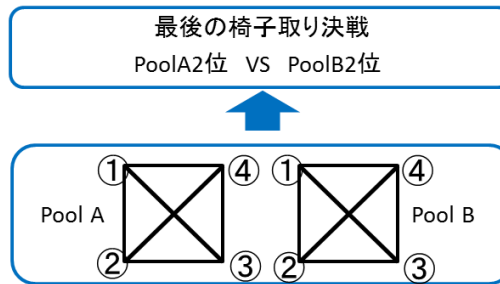

競技・抽選方式や試合進行は変更となる場合がございます。変更が生じた場合は、公式Webサイト・Facebookにてお知らせいたします。

【FLV2018チャレンジャーズDivision横浜八景島決戦 I 男子競技形式】

各Pool 上位2クラブ は自動昇格

FLV2018 マスターズDivision 昇格権獲得！！

☆出場辞退チームが出た場合

・4Teamリーグ総当たり戦方式で実施。

1) 4チームリーグが1つの場合には、
全試合25点制3セットマッチ(3セット目15点制)

2) 4チームリーグが2つの場合には、
全試合25点制3セットマッチ(3セット目15点制)

↓
各リーグ2位同士で25点1セットマッチの
『マスターズ昇格権掛けた最後の椅子取り決戦』

©FLV2018

【FLV2018チャレンジャーズDivision横浜八景島決戦 I 女子競技形式】

優勝、2位クラブは自動昇格

FLV2018 マスターズDivision 昇格権獲得！！

☆出場辞退チームが出た場合

・4Teamリーグ総当たり戦方式で実施。

3試合の結果分+不戦勝ポイント付与！
※全試合25点制3セットマッチ(3セット目15点制)

©FLV2018

【FLV2018チャレンジャーズDivision横浜八景島決戦Ⅱ男子競技形式】

各Pool 上位2クラブ は自動昇格 上位1クラブ は自動昇格

FLV2018 マスターズDivision 昇格権獲得！！

☆出場辞退チームが出た場合

・4Teamリーグ総当たり戦方式で実施。

1) 4チームリーグが1つの場合には、
全試合25点制3セットマッチ(3セット目15点制)

2) 4チームリーグが2つの場合には、
全試合25点制3セットマッチ(3セット目15点制)

↓
各リーグ2位同士で25点1セットマッチの
『マスターズ昇格権掛けた最後の椅子取り決戦』

©FLV2018

【FLV2018チャレンジャーズDivision横浜八景島決戦Ⅱ女子競技形式】

優勝、2位クラブは自動昇格

FLV2018 マスターズDivision 昇格権獲得！！

☆出場辞退チームが出た場合

・4Teamリーグ総当たり戦方式で実施。