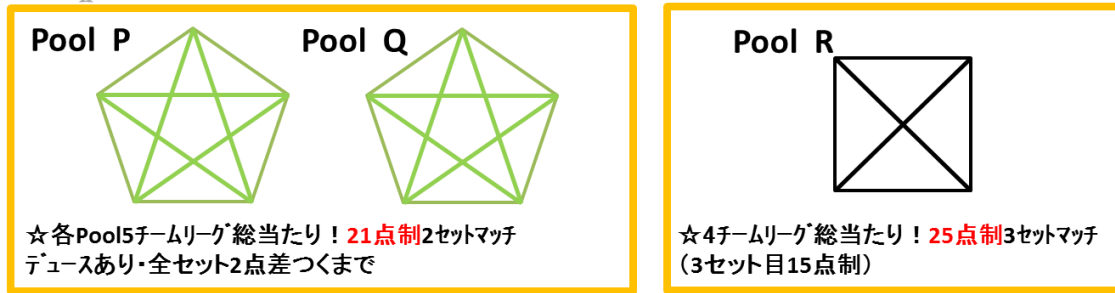

競技・抽選方式や試合進行は変更となる場合がございます。変更が生じた場合は、公式Webサイト・Facebookにてお知らせいたします。

【FLV2018チャレンジャーズDivision横浜八景島決戦 I 男子競技形式】

各Pool 上位2クラブ は自動昇格

FLV2018 マスターズDivision 昇格権獲得！！

☆出場辞退チームが出た場合

・4Teamリーグ総当たり戦方式で実施。

1) 4チームリーグが1つの場合には、
全試合25点制3セットマッチ(3セット目15点制)

2) 4チームリーグが2つの場合には、
全試合25点制3セットマッチ(3セット目15点制)

↓
各リーグ2位同士で25点1セットマッチの
『マスターズ昇格権掛けた最後の椅子取り決戦』

©FLV2018

【FLV2018チャレンジャーズDivision横浜八景島決戦 I 女子競技形式】

優勝、2位クラブは自動昇格

FLV2018 マスターズDivision 昇格権獲得！！

☆出場辞退チームが出た場合

・4Teamリーグ総当たり戦方式で実施。

3試合の結果分+不戦勝ポイント付与！
※全試合25点制3セットマッチ(3セット目15点制)

©FLV2018

【FLV2018チャレンジャーズDivision横浜八景島決戦Ⅱ男子競技形式】

各Pool 上位2クラブ は自動昇格 上位1クラブ は自動昇格

FLV2018 マスターズDivision 昇格権獲得！！

☆出場辞退チームが出た場合

・4Teamリーグ総当たり戦方式で実施。

1) 4チームリーグが1つの場合には、
全試合25点制3セットマッチ(3セット目15点制)